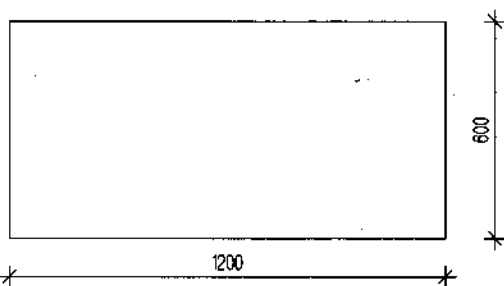

# ATYPICKÁ DLAŽDICE "1200x600x80", M 1:20

## ATYPICKÁ DLAŽDICE 1200x600x80 mm

ROZMĚRY: 1200 x 600 x 80 mm

POVRCHOVÁ ÚPRAVA: HLADKÝ POHLEDOVÝ BETON

ÚPRAVA HORNÍ HRANY: ZKOSENÍ

ÚPRAVA SPODNÍ HRANY: OSTRÉ

Tel: 76 822 42 00  
Fax: 120 127 021 20  
www.boxbeton.cz • IČ: 261 681 02 • DIČ: CZ261 681 02