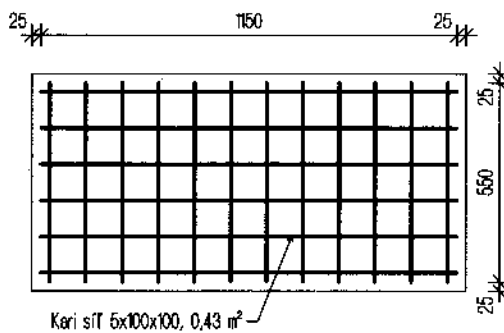

# ATYPICKÁ DLAŽDICE "1200x600x80", M 1:20

## ATYPICKÁ DLAŽDICE 1200x600x80 mm

ROZMĚRY: 1200 x 600 x 80 mm

POVRCHOVÁ ÚPRAVA: HLADKÝ POHLEDOVÝ BETON

ÚPRAVA HORNÍ HRANY: ZKOSENÍ

ÚPRAVA SPODNÍ HRANY: OSTRÉ

Tel: 76 822 42 00  
Fax: 120 127 021 20  
www.boxbeton.cz • IČ: 261 681 02 • DIČ: CZ261 681 02