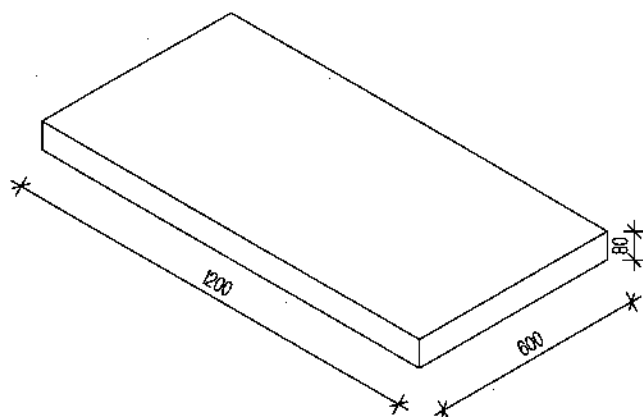

# ATYPICKÁ DLAŽDICE "1200x600x80", M 1:20

## ATYPICKÁ DLAŽDICE 1200x600x80 mm

ROZMĚRY: 1200 x 600 x 80 mm

POVRCHOVÁ ÚPRAVA: HLADKÝ POHLEDOVÝ BETON

ÚPRAVA HORNÍ HRANY: ZKOSENÍ

ÚPRAVA SPODNÍ HRANY: OSTRÉ

Tel: 76 822 42 00  
Fax: 120 127 021 20  
www.boxbeton.cz • IČ: 261 681 02 • DIČ: CZ261 681 02